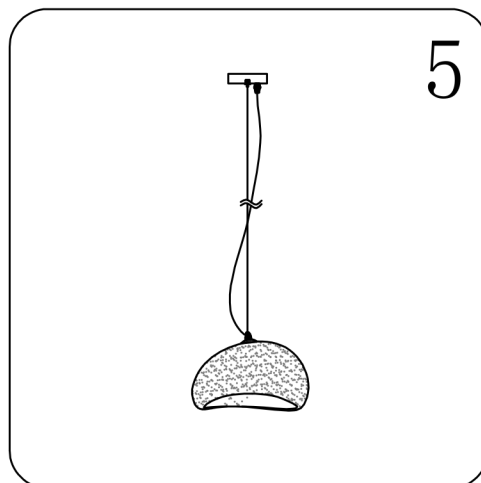

Инструкция

Модель:07869-40

1.Монтаж:

2.Параметры:

Напряжение:	AC220V	Частота:	50Гц
Цоколь:	E27 1*60W	Мощность:	60Вт

3.Примечание:

1. Не прикасайтесь к лампочке, когда она светится.
2. Обратитесь к квалифицированному электрику в случае возникновения проблем.
3. Для ремонта используйте подходящие по характеристикам запасные элементы.
4. Не очищайте светильник водой.
5. Для защиты окружающей среды, пожалуйста, аккуратно обращайтесь с полиэтиленовым пакетом и пенопластом.