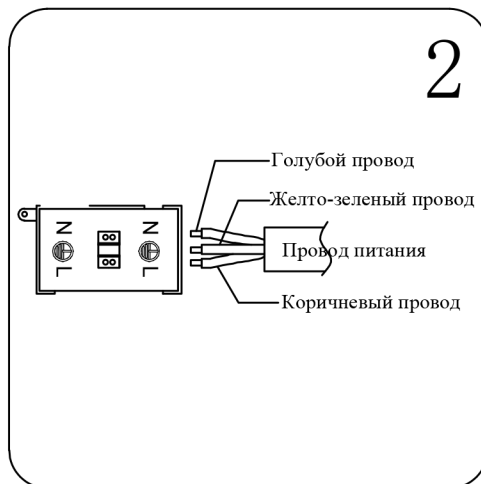

Инструкция

Модель:07869-40

1.Монтаж:

2.Параметры:

Напряжение:	AC220V	Частота:	50Гц
Цоколь:	E27 1*60W	Мощность:	60Вт

3.Примечание:

1. Не прикасайтесь к лампочке, когда она светится.
2. Обратитесь к квалифицированному электрику в случае возникновения проблем.
3. Для ремонта используйте подходящие по характеристикам запасные элементы.
4. Не очищайте светильник водой.
5. Для защиты окружающей среды, пожалуйста, аккуратно обращайтесь с полиэтиленовым пакетом и пенопластом.