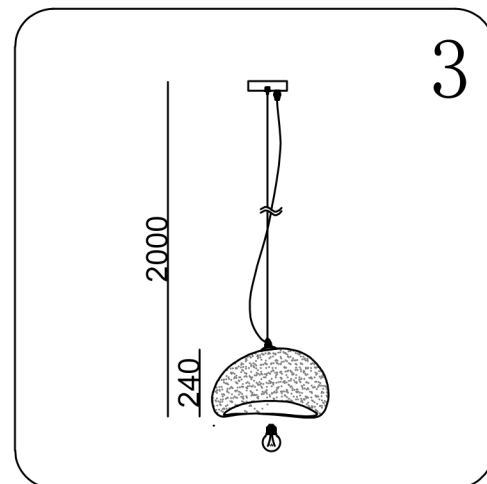

Инструкция

Модель:07869-40

1.Монтаж:

2.Параметры:

Напряжение:	AC220V	Частота:	50Гц
Цоколь:	E27 1*60W	Мощность:	60Вт

3.Примечание:

1. Не прикасайтесь к лампочке, когда она светится.
2. Обратитесь к квалифицированному электрику в случае возникновения проблем.
3. Для ремонта используйте подходящие по характеристикам запасные элементы.
4. Не очищайте светильник водой.
5. Для защиты окружающей среды, пожалуйста, аккуратно обращайтесь с полиэтиленовым пакетом и пенопластом.