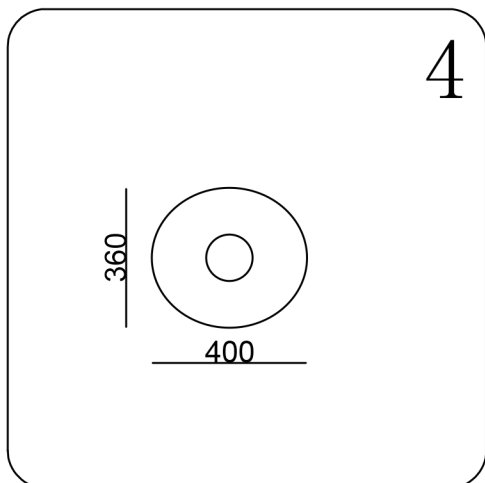

Инструкция

Модель:07869-40

1.Монтаж:

2.Параметры:

Напряжение:	AC220V	Частота:	50Гц
Цоколь:	E27 1*60W	Мощность:	60Вт

3.Примечание:

1. Не прикасайтесь к лампочке, когда она светится.
2. Обратитесь к квалифицированному электрику в случае возникновения проблем.
3. Для ремонта используйте подходящие по характеристикам запасные элементы.
4. Не очищайте светильник водой.
5. Для защиты окружающей среды, пожалуйста, аккуратно обращайтесь с полиэтиленовым пакетом и пенопластом.