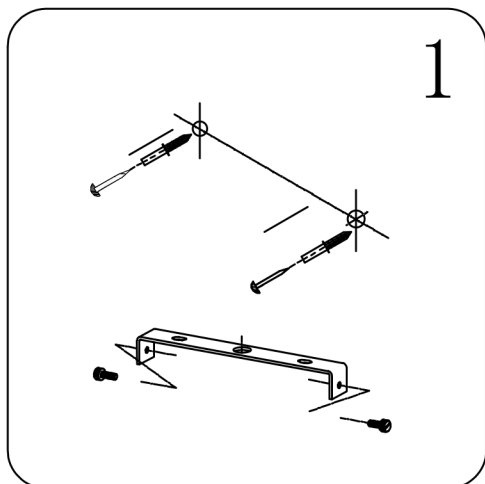

Инструкция

Модель:07869-40

1.Монтаж:

2.Параметры:

Напряжение:	AC220V	Частота:	50Гц
Цоколь:	E27 1*60W	Мощность:	60Вт

3.Примечание:

1. Не прикасайтесь к лампочке, когда она светится.
2. Обратитесь к квалифицированному электрику в случае возникновения проблем.
3. Для ремонта используйте подходящие по характеристикам запасные элементы.
4. Не очищайте светильник водой.
5. Для защиты окружающей среды, пожалуйста, аккуратно обращайтесь с полиэтиленовым пакетом и пенопластом.